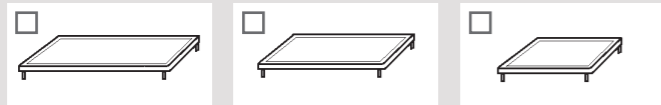

# IN 5 SCHRITTEN ZU IHREM RIVA WUNSCHMODELL YOUR PERFECT RIVA DESIGN IN 5 EASY STEPS

**Riva Abschlussmodul**  
Das Riva Abschlussmodul ist in massiver Buche, Eiche oder Nussbaum erhältlich und auf Wunsch mit einem integrierten USB-Anschluss ausgestattet.

## Grundplatte / Base

Breite / Width	160 cm	Breite / Width	120 cm	Breite / Width	80 cm
Tiefe / Depth	80 cm	Tiefe / Depth	80 cm	Tiefe / Depth	80 cm
Höhe / Height	18 cm	Höhe / Height	18 cm	Höhe / Height	18 cm