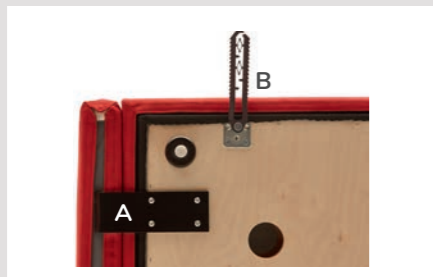

## Spitzkissen / Scatter cushions

Breite / Width	60 cm	Breite / Width	60 cm	Breite / Width	50 cm
Höhe / Height	60 cm	Höhe / Height	60 cm	Höhe / Height	50 cm

Arm- und Rückenlehnen werden mit Metallwinkeln (A) wahlweise links- oder rechtsbündig montiert. Elementverbinder (B) sind variabel platzierbar und sorgen für eine stabile Verbindung der Elemente. Die Bezugsstoffe sind bei allen Komponenten abziehbar und damit leicht zu reinigen.